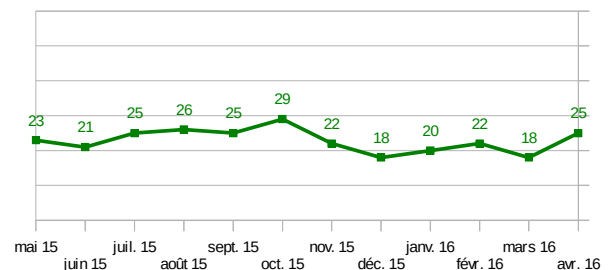

Tableau de bord mensuel (*)

avril 2016

	chiffres du mois			cumul annuel		
	2016	2015	% évolution	2016	2015	% évolution
Tués	4	3	+33,3%	11	13	-15,4%
Blessés	32	20	+60,0%	109	94	+16,0%
Accidents	25	17	+47,1%	85	82	+3,7%

Cumul depuis le début de l'année

Situation mensuelle sur les 12 derniers mois

Blessés

Accidents

(*) Chiffres 2016 provisoires transmis par les forces de l'ordre
Chiffres 2015 provisoires