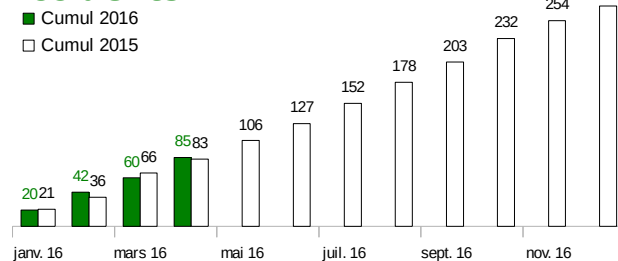

Tableau de bord mensuel (*)

avril 2016

	chiffres du mois			cumul annuel		
	2016	2015	% évolution	2016	2015	% évolution
Tués	4	3	+33,3%	11	13	-15,4%
Blessés	32	20	+60,0%	109	94	+16,0%
Accidents	25	17	+47,1%	85	82	+3,7%

Cumul depuis le début de l'année

Situation mensuelle sur les 12 derniers mois

Blessés

Accidents

(*) Chiffres 2016 provisoires transmis par les forces de l'ordre
Chiffres 2015 provisoires