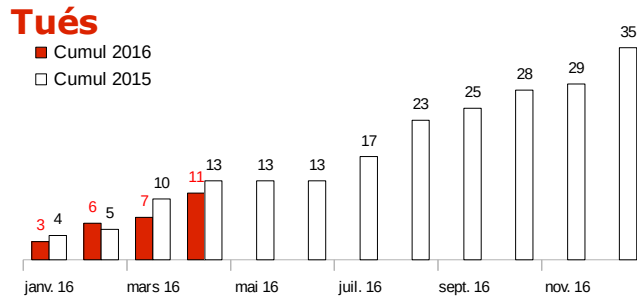

Tableau de bord mensuel (*)

avril 2016

	chiffres du mois			cumul annuel		
	2016	2015	% évolution	2016	2015	% évolution
Tués	4	3	+33,3%	11	13	-15,4%
Blessés	32	20	+60,0%	109	94	+16,0%
Accidents	25	17	+47,1%	85	82	+3,7%

Cumul depuis le début de l'année

Situation mensuelle sur les 12 derniers mois

Blessés

Accidents

(*) Chiffres 2016 provisoires transmis par les forces de l'ordre
Chiffres 2015 provisoires