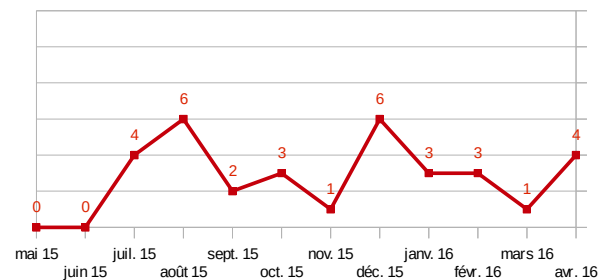

Tableau de bord mensuel (*)

avril 2016

	chiffres du mois			cumul annuel		
	2016	2015	% évolution	2016	2015	% évolution
Tués	4	3	+33,3%	11	13	-15,4%
Blessés	32	20	+60,0%	109	94	+16,0%
Accidents	25	17	+47,1%	85	82	+3,7%

Cumul depuis le début de l'année

Situation mensuelle sur les 12 derniers mois

Blessés

Accidents

(*) Chiffres 2016 provisoires transmis par les forces de l'ordre
Chiffres 2015 provisoires