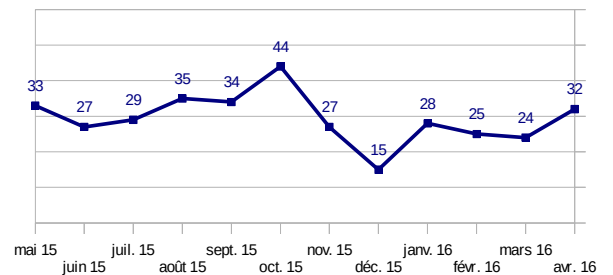

Tableau de bord mensuel (*)

avril 2016

	chiffres du mois			cumul annuel		
	2016	2015	% évolution	2016	2015	% évolution
Tués	4	3	+33,3%	11	13	-15,4%
Blessés	32	20	+60,0%	109	94	+16,0%
Accidents	25	17	+47,1%	85	82	+3,7%

Cumul depuis le début de l'année

Situation mensuelle sur les 12 derniers mois

Blessés

Accidents

(*) Chiffres 2016 provisoires transmis par les forces de l'ordre
Chiffres 2015 provisoires