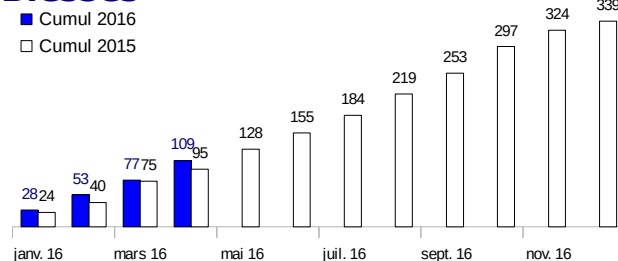

Tableau de bord mensuel (*)

avril 2016

	chiffres du mois			cumul annuel		
	2016	2015	% évolution	2016	2015	% évolution
Tués	4	3	+33,3%	11	13	-15,4%
Blessés	32	20	+60,0%	109	94	+16,0%
Accidents	25	17	+47,1%	85	82	+3,7%

Cumul depuis le début de l'année

Situation mensuelle sur les 12 derniers mois

Blessés

Accidents

(*) Chiffres 2016 provisoires transmis par les forces de l'ordre
Chiffres 2015 provisoires